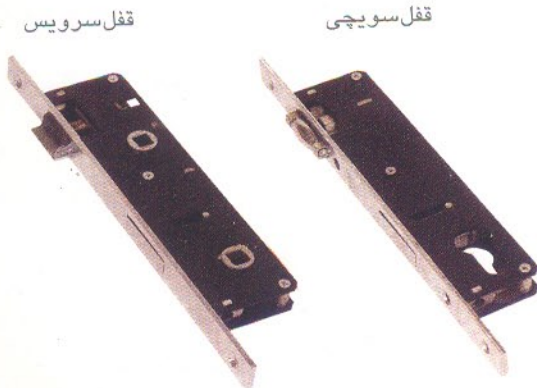

چفت سکشین سفید
کد: ۹۲۰۴۰۰۰۳

چفت پنجره سرویس سفید
کد: ۹۱۰۱۰۰۰۳

DAF	
۲۸	۳۵

۸۲۰۰۲۵۰۳ کد Backset 35   ۸۱۰۰۲۵۰۳ کد Backset 35
۸۲۰۰۲۸۰۳ کد Backset 28   ۸۱۰۰۲۸۰۳ کد Backset 28