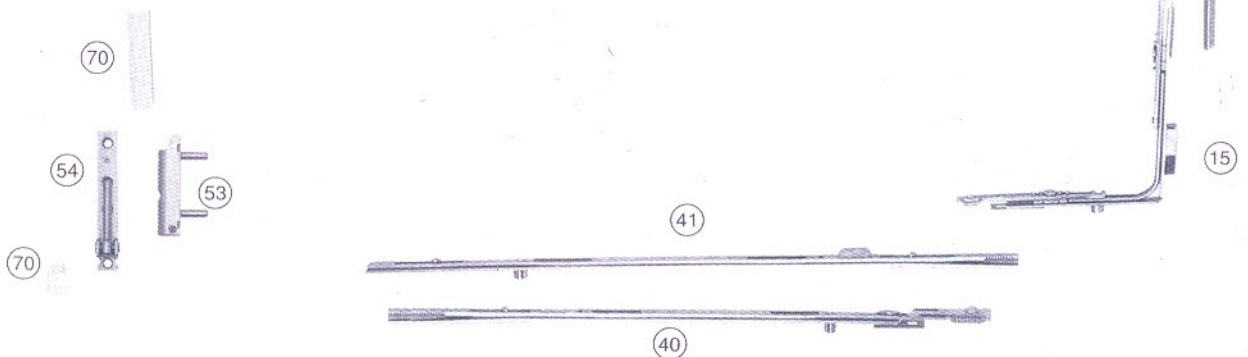

نام محصول		ارتفاع بازشو پنجره
5	VGRD - 1 مکانیزم ارتفاع مولیون حرکت	۴۸۰ - ۷۳۰
	VGRD - 2 مکانیزم ارتفاع مولیون حرکت	۷۳۰ - ۱۱۸۰
	VGRD - 3 مکانیزم ارتفاع مولیون حرکت	۱۱۸۰ - ۱۶۳۰
	VGRD - 4 مکانیزم ارتفاع مولیون حرکت	۱۶۳۰ - ۲۰۸۰
	VGRD - 5 مکانیزم ارتفاع مولیون حرکت	۲۰۸۰ - ۲۵۳۰
14	کرنر بالای مولیون متحرک ۴۰۳	
15	کرنر بالای مولیون متحرک ۴۰۴	
40	قفل نگه دارنده عرض بزرگ	
41	قفل نگه دارنده عرض کوچک	
50	(متعلقات ست استاندارد مولیون متحرک)	
51	لولای ۹	
52	لولای ۱۳	
53	(متعلقات ست استاندارد) لولای پایین مولیون متحرک	
54	(متعلقات ست استاندارد) لولای پایین مولیون متحرک	
55	(متعلقات ست استاندارد مولیون متحرک)	
56	نگه دارنده وسط	
57	لولای نگه دارنده وسط مولیون متحرک	
70	کاورهای مولیون متحرک سفید و قهوه ای