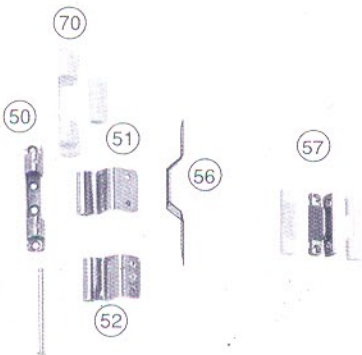

SATIAN

نام محصول		ارتفاع بازشو پنجره
1	VGR - 1 مکانیزم ارتفاع (۱۵)	۴۸۰ - ۷۲۰
	VGR - 2 مکانیزم ارتفاع (۱۵)	۷۲۰ - ۱۱۸۰
	VGR - 3 مکانیزم ارتفاع (۱۵)	۱۱۸۰ - ۱۶۴۰
	VGR - 4 مکانیزم ارتفاع (۱۵)	۱۶۴۰ - ۲۰۸۰
	VGR - 5 مکانیزم ارتفاع (۱۵)	۲۰۸۰ - ۲۵۲۰
2	VGR - 1 مکانیزم ارتفاع (۷.۵)	۴۸۰ - ۷۲۰
	VGR - 2 مکانیزم ارتفاع (۷.۵)	۷۲۰ - ۱۱۸۰
	VGR - 3 مکانیزم ارتفاع (۷.۵)	۱۱۸۰ - ۱۶۴۰
	VGR - 4 مکانیزم ارتفاع (۷.۵)	۱۶۴۰ - ۲۰۸۰
	VGR - 5 مکانیزم ارتفاع (۷.۵)	۲۰۸۰ - ۲۵۲۰
3	VMK - 1 مکانیزم بالا	۲۵۰ - ۶۰۰
	VMK - 2 مکانیزم بالا	۵۷۰ - ۸۲۰
	VMK - 3 مکانیزم بالا	۷۹۰ - ۱۰۴۰
	VMK - 4 مکانیزم بالا	۱۰۹۰ - ۱۲۶۰
	VMK - 5 مکانیزم بالا	۱۲۲۰ - ۱۲۸۰
4	VOK - 1 قفل پشتی	۸۵۰ - ۱۲۰۰
	VOK - 2 قفل پشتی	۱۲۰۰ - ۱۵۰۰
	VOK - 3 قفل پشتی	۱۴۰۰ - ۱۷۰۰
	VOK - 4 قفل پشتی	۱۶۰۰ - ۲۰۵۰
10	VCD 400 (متعلقات ست استاندارد) کرنر بالای دو حالته	
11	VCD 402 (متعلقات ست استاندارد) کرنر پایین دو حالته	
12	VCD 401 کرنر دو حالته تک پیچ	
13	VCD 405 کرنر دو حالته دو پیچ	
30	VM 20 / 35 قفل پایین AX 13 با توجه به نوع پروفیل	
31	VM 20 / 35 قفل پایین AX 9 با توجه به نوع پروفیل	
32	قفل بالای دو حالته	
37	نگه دارنده قفل بالای دو حالته	
38	قفل ایمنی ۹ و ۱۳	
39	مقابل قفل ایمنی ۹ و ۱۳	
40	VIL Large قفل نگه دارنده عرض	
41	VYK Small قفل نگه دارنده عرض	
50	(متعلقات ست استاندارد) لولای بالای دو حالته	
51	VUM 9 لولای ۹	
52	VUM 13 لولای ۱۳	
53	(متعلقات ست استاندارد) لولای پایین دو حالته	
54	(متعلقات ست استاندارد) لولای پایین دو حالته	
70	(متعلقات ست استاندارد) کاورهای سفید و قهوه ای	