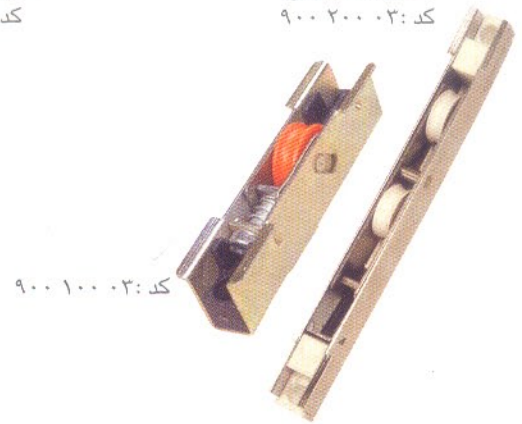

۸۲۰۰۲۵۰۳ کد Backset 35 ۸۱۰۰۲۵۰۳ کد Backset 35
۸۲۰۰۲۸۰۳ کد Backset 28 ۸۱۰۰۲۸۰۳ کد Backset 28

پراق سرویس ۱۲۰ سفید
کد: ۹۱۰ ۱۳۰ ۰۳

پراق سرویس ۲۲۰ سفید
کد: ۹۱۰ ۲۲۰ ۰۳

قیچی برش لاستیک
کد: ۹۲۰ ۱۰۰ ۰۰۳

غلطکهای کشویی
کد: ۹۰۰ ۲۰۰ ۰۳

کد: ۹۰۰ ۱۰۰ ۰۳

دسته بالابر شیشه
کد: ۹۲۰ ۳۰۰ ۰۰۳

غلطک لاستیک زن
کد: ۹۲۰ ۲۰۰ ۰۰۳

پرز مویی
کد: ۹۰۰ ۴۰۰ ۰۰۳

ریل آلومینیومی

مدل U سفید
کد: ۹۰۰ ۵۲۰ ۰۳

مدل صلیبی
کد: ۹۰۰ ۵۱۰ ۰۰۳

پراق آلات سیستم فولکس و اگن (نیمه اتوماتیک و تمام اتوماتیک)
کد: ۹۰۰ ۶۰۰ ۰۰۳