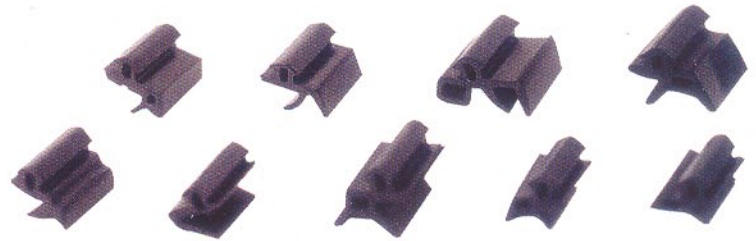

دستگیره پنجره مدل ۸ مکانیزه سفید
کد: ۳۰۰۳۰۰۰۳

دستگیره قفل دار یکطرفه سفید
کد: ۳۰۰۴۰۰۰۳

اتصالات پروفیل میانی

کد: ۴۲۰۰۰۰۰۰۰

لاستیک برای پروفیل های گوناگون

کد: ۵۰۰۰۰۰۰۰۰

KOMMERLING
SALAMANDER
VEKA
GEALAN
LOUMAN
OPAC
KBE
SCHONLINE
ALUPLAST
ARTEC
REHAU
HOMARESHTAN