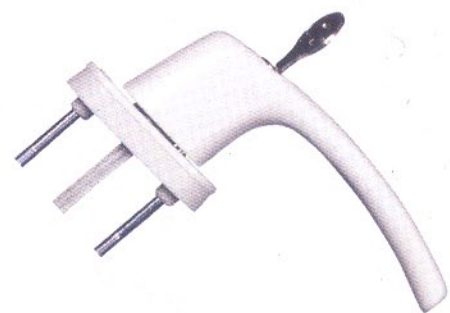

دستگیره پنجره مدل ۸ مکانیزه سفید
کد: ۳۰۰۳۰۰۰۳

دستگیره قفل دار یکطرفه سفید
کد: ۳۰۰۴۰۰۰۳