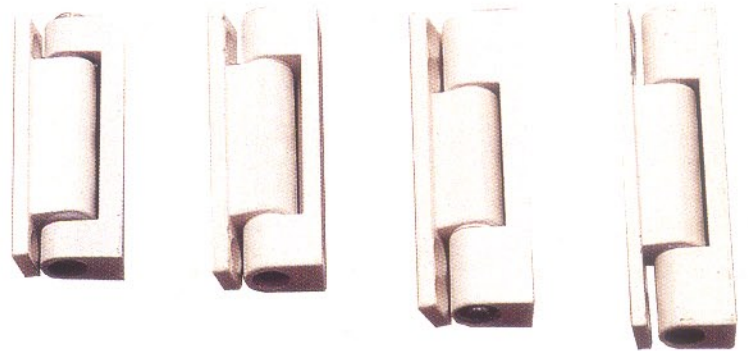

A high-contrast, black and white photograph showing a close-up of a metallic surface, likely a blade or a tool, covered in numerous water droplets of various sizes. The droplets are in sharp focus, reflecting light and creating a textured, shimmering effect. The background is a plain, light-colored surface. A horizontal red bar is positioned across the middle of the image, partially overlapping the metal. On the left side of this red bar, the word "SATIAN" is printed in a bold, white, sans-serif font. Below the red bar, on the metal surface, there is a small, embossed logo consisting of a stylized house shape with the letters "S M A" inside it.

اسپانیولت بیرون باز شو

کد	سایز
۱۴۰۱۶۰۰۰	۱۶۰
۱۴۰۱۸۰۰۰	۱۸۰
۱۴۰۲۰۰۰۰	۲۰۰

کد: ۱۴۰۰۰۰۰۰

اسپانیولت قفل دار درب

کد	سایز
۱۳۰۱۸۰۰۰	۱۸۰
۱۳۰۲۰۰۰۰	۲۰۰

کد: ۱۳۰۰۰۰۰۰

کد	سایز
۲۰۰۰۷۵۰۳	لوای ۷۵ سفید
۲۰۰۰۷۵۰۴	لوای ۷۵ قهوه‌ای روشن
۲۰۰۰۷۵۰۵	لوای ۷۵ قهوه‌ای تیره
۲۰۰۰۹۰۰۳	لوای ۹۰ سفید
۲۰۰۰۹۰۰۵	لوای ۹۰ قهوه‌ای روشن
۲۰۰۰۹۰۰۴	لوای ۹۰ قهوه‌ای تیره
۲۰۰۱۰۰۰۳	لوای ۱۰۰ سفید
۲۰۰۱۰۰۰۵	لوای ۱۰۰ قهوه‌ای روشن
۲۰۰۱۰۰۰۴	لوای ۱۰۰ قهوه‌ای تیره