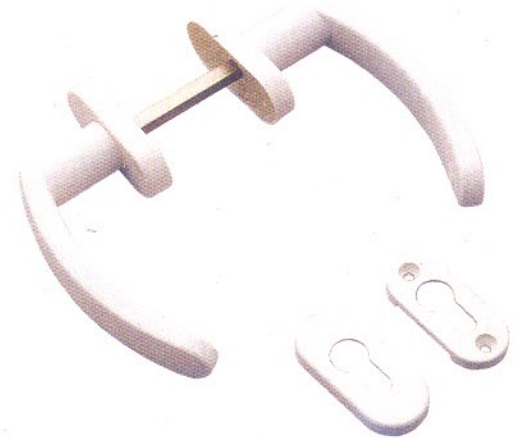

۰۵ قهوه‌ای روشن

دستگیره درب لوکس سفید
کد: ۳۱۰۲۰۰۰۳

دستگیره پنجره کشویی سفید
کد: ۳۰۰۵۰۰۰۳

دستگیره درب هلالی سفید
کد: ۳۱۰۳۰۰۰۳

دستگیره درب بالکنی سفید
کد: ۳۳۰۱۰۰۰۳

دستگیره پنجره مدل ساده سفید
کد: ۳۰۰۱۰۰۰۳

دستگیره پنجره مدل گرد سفید
کد: ۳۰۰۲۰۰۰۳