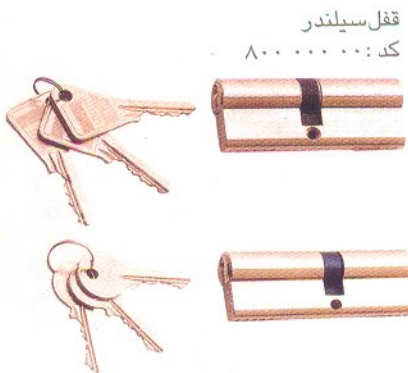

کد کالا	شرح کالا
۶۰۰۱۰۰۰۳	پایه تنظیم لنگه
۶۰۰۲۰۰۰۳	کاور سفید پیچ
۶۰۰۲۰۰۰۴	کاور قهوه ای پیچ
۶۰۰۳۰۰۰۳	درپوش تخلیه آب سفید
۶۰۰۳۰۰۰۴	درپوش تخلیه آب قهوه ای
۶۱۰۰۲۱۰۷	زیر شیشه نازک
۶۱۰۰۲۷۰۷	زیر شیشه ضخیم
۶۱۰۰۲۰۰۷	زیر شیشه ۲×
۶۱۰۰۱۸۰۷	زیر شیشه قابل تنظیم ۱۸ میلی متر
۶۱۰۰۲۴۰۷	زیر شیشه قابل تنظیم ۲۴ میلی متر

زیر شیشه قابل ریگلاژ

زیر شیشه ثابت

پایه تنظیم لنگه

درپوش تخلیه آب

کاور پیچ

انواع پیچ های مصرفی
کد: ۷۰۰۰۰۰۰۰۰۰

راهنما

۷۰۰۳۹۱۶h	۳.۹×۱۶ yhb
۷۰۰۳۹۱۹h	۳.۹×۱۹ yhb
۷۰۰۳۹۲۵h	۳.۹×۲۵ yhb
۷۰۰۳۹۱۹s	۳.۹×۱۹ ysb
۷۰۰۳۹۲۵s	۳.۹×۲۵ ysb
۷۰۰m۶۶۰۰	m۶×۶۰
۷۰۰m۵۶۰۰	m۵×۶۰
۷۰۰۴۸۶۰h	۴.۸×۶۰ yhb
۷۰۰۴۸۷۰h	۴.۸×۷۰ yhb
۷۰۰۴۲۲۵h	۴.۲×۲۵
۷۰۰۳۹۲۲h	۳.۹×۲۲ yhb
۷۰۰۴۲۳۸h	۴.۲×۳۸ yhb