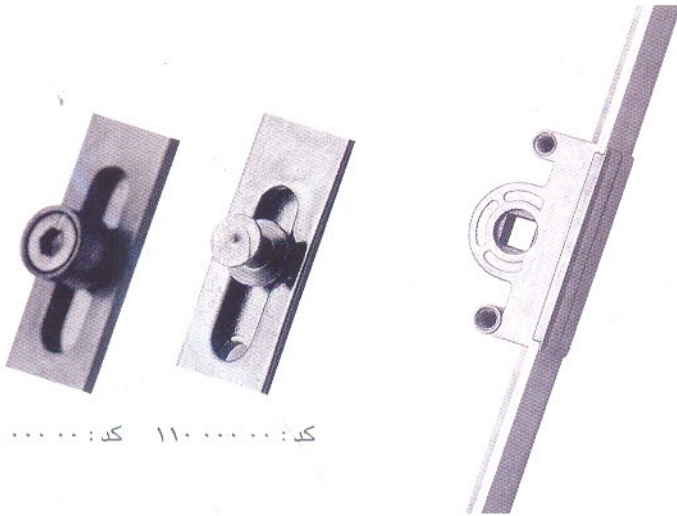

کد: ۱۱۰۰۰۰۰۰ کد: ۱۰۰۰۰۰۰۰

یراق آلات سیستم تک حالته و کشویی نقره‌ای

تک حالته		کشویی	
کد	سایز	کد	سایز
۱۱۰۰۴۰۰۰	۴۰	۱۱۰۰۴۰۰۰	۴۰
۱۱۰۰۶۰۰۰	۶۰	۱۱۰۰۶۰۰۰	۶۰
۱۱۰۰۸۰۰۰	۸۰	۱۱۰۰۸۰۰۰	۸۰
۱۱۰۱۰۰۰۰	۱۰۰	۱۱۰۱۰۰۰۰	۱۰۰
۱۱۰۱۲۰۰۰	۱۲۰	۱۱۰۱۲۰۰۰	۱۲۰
۱۱۰۱۴۰۰۰	۱۴۰	۱۱۰۱۴۰۰۰	۱۴۰
۱۱۰۱۶۰۰۰	۱۶۰	۱۱۰۱۶۰۰۰	۱۶۰
۱۱۰۱۸۰۰۰	۱۸۰	۱۱۰۱۸۰۰۰	۱۸۰
۱۱۰۲۰۰۰۰	۲۰۰	۱۱۰۲۰۰۰۰	۲۰۰