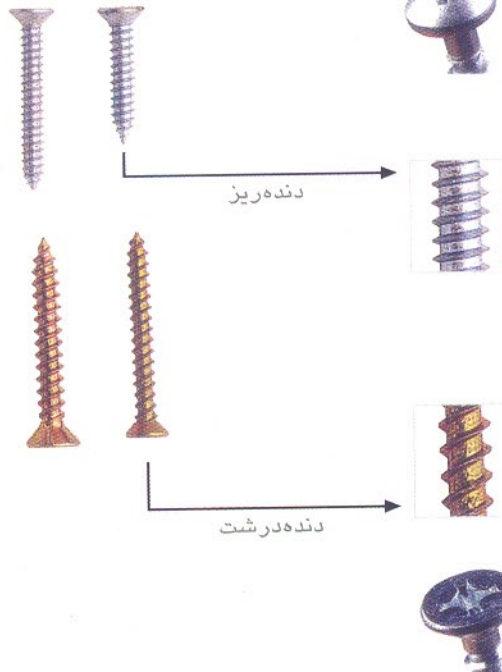

انواع پیچ های مصرفی
کد: ۷۰۰۰۰۰۰۰۰۰

راهنما

۷۰۰۳۹۱۶h	۳.۹×۱۶ yhb
۷۰۰۳۹۱۹h	۳.۹×۱۹ yhb
۷۰۰۳۹۲۵h	۳.۹×۲۵ yhb
۷۰۰۳۹۱۹s	۳.۹×۱۹ ysb
۷۰۰۳۹۲۵s	۳.۹×۲۵ ysb
۷۰۰m۶۶۰۰	m۶×۶۰
۷۰۰m۵۶۰۰	m۵×۶۰
۷۰۰۴۸۶۰h	۴.۸×۶۰ yhb
۷۰۰۴۸۷۰h	۴.۸×۷۰ yhb
۷۰۰۴۲۲۵h	۴.۲×۲۵
۷۰۰۳۹۲۲h	۳.۹×۲۲ yhb
۷۰۰۴۲۳۸h	۴.۲×۳۸ yhb

کد		Simetrik	Asimetrik
۸۰۰۰۸۰۰۳	۸۰	۲۵-۱۰-۲۵	۳۰-۱۰-۴۰
۸۰۰۰۸۳۰۳	۸۳		۳۳-۱۰-۴۰
۸۰۰۰۹۰۰۳	۹۰	۴۰-۱۰-۴۰	۴۵-۱۰-۳۵
۸۰۰۱۰۰۰۳	۱۰۰	۴۵-۱۰-۴۵	۵۰-۱۰-۴۰