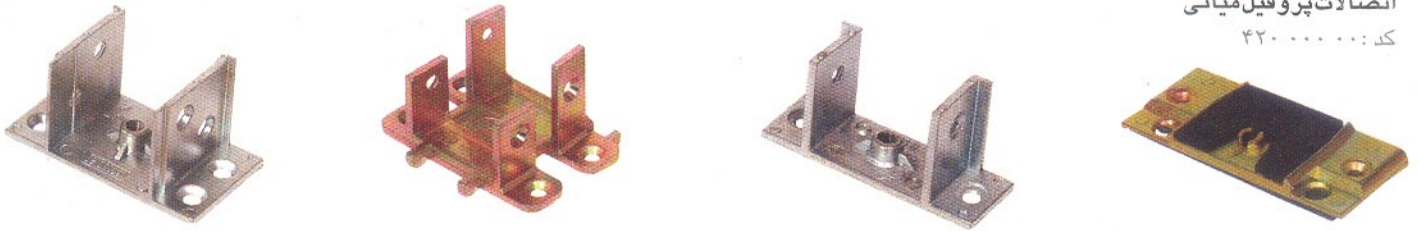

اتصالات پروفیل میانی

کد: ۴۲۰۰۰۰۰۰۰